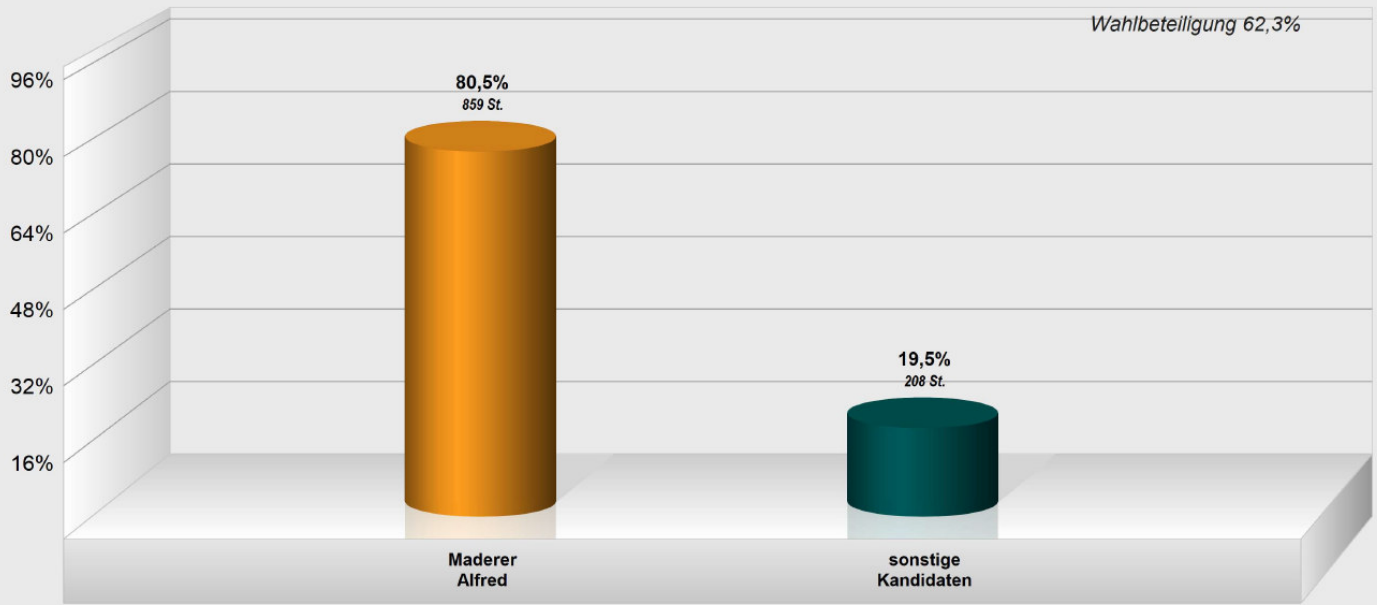

**BGM-Wahl 2014 Langenaltheim Schnell**  
 Vorläufiges Endergebnis  
 Stimmenanteile in Prozent (%)

Wahlberechtigte: 1.798

Wahlbeteiligung: 62,3%

Nr.	Stimmbezirk	Wahlberechtigte	Wähler /-innen	Maderer Alfred (FW-Freie Wähler Langenaltheim)	Sonstige Kandidaten (Son.)
1	Mehrzweckhalle Langenaltheim Raum 1	672	211	154 77,4%	45 22,6%
2	Mehrzweckhalle Langenaltheim Raum 2	688	243	176 77,9%	50 22,1%
3	Gemeindehaus Rehlingen	193	90	74 87,1%	11 12,9%
4	Feuerwehrhaus Büttelbronn	245	124	109 90,8%	11 9,2%
B11	Briefwahl 01	-	453	346 79,2%	91 20,8%